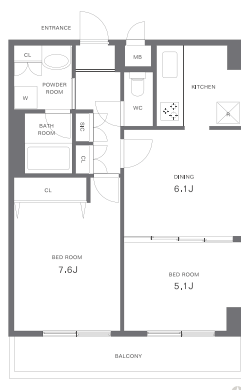

・システムキッチン

## PLAN

1K / 23.50㎡

2DK / 48.00㎡